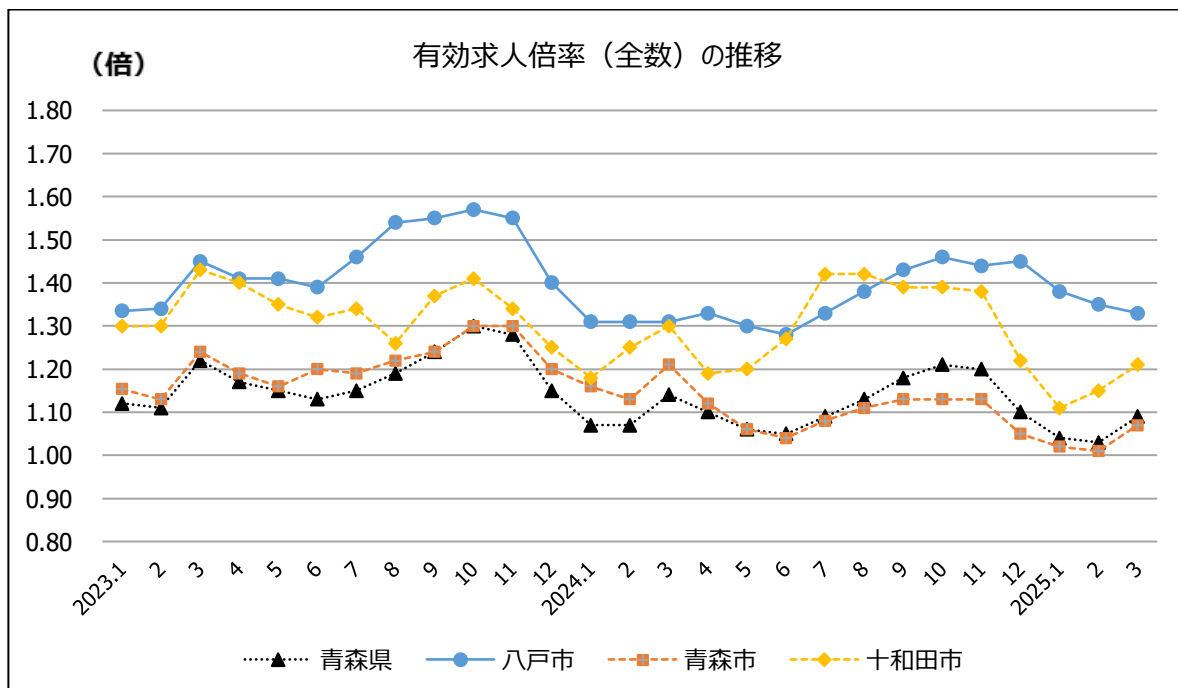

【雇用】

1. 求人・求職状況（全数）

（単位：人、%、倍）

		新規	前年同月比	月間有効	前年同月比
青森県	求職者数	5,096	△1.1	23,092	△1.9
	求人数	8,708	△7.9	25,194	△6.2
	求人倍率	1.71	(1.84)	1.09	(1.14)
	就職件数	2,297	△6.2	—	—
八戸地区	求職者数	1,065	△4.1	5,207	1.5
	求人数	2,232	△8.3	6,926	2.8
	求人倍率	2.10	(2.19)	1.33	(1.31)
	就職件数	458	△4.2	—	—
青森地区	求職者数	1,239	1.5	5,719	△4.8
	求人数	2,095	△14.1	6,104	△15.7
	求人倍率	1.69	(2.00)	1.07	(1.21)
	就職件数	561	△3.3	—	—
十和田地区	求職者数	276	△8.0	1,154	2.4
	求人数	496	△10.3	1,398	△4.9
	求人倍率	1.80	(1.84)	1.21	(1.30)
	就職件数	135	△1.5	—	—

（ ）は前年同

資料：八戸公共職業安定所、青森公共職業安定所、三沢公共職業安定所十和田出張所
注：2021年9月以降、求職者数にはオンライン登録者を含む。