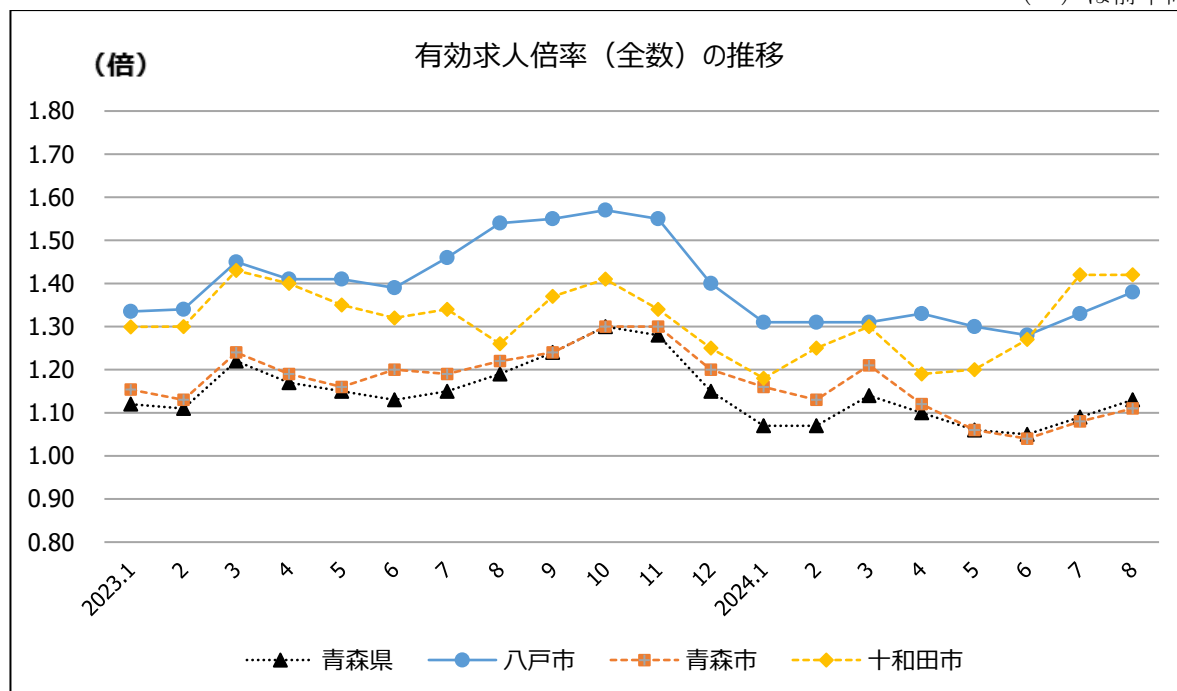

【雇用】

1. 求人・求職状況（全数）

（単位：人、%、倍）

		新規	前年同月比	月間有効	前年同月比
青森県	求職者数	4,028	△ 6.8	21,798	△ 2.2
	求人数	8,707	△ 7.3	24,728	△ 6.6
	求人倍率	2.16	(2.17)	1.13	(1.19)
	就職件数	1,340	△ 15.8	—	—
八戸地区	求職者数	885	△ 6.8	4,967	3.1
	求人数	2,311	△ 7.6	6,861	△ 7.3
	求人倍率	2.61	(2.63)	1.38	(1.54)
	就職件数	336	△ 15.8	—	—
青森地区	求職者数	958	△ 2.7	5,153	△ 7.2
	求人数	1,935	△ 16.6	5,710	△ 15.8
	求人倍率	2.02	(2.35)	1.11	(1.22)
	就職件数	247	△ 16.0	—	—
十和田地区	求職者数	212	△ 12.4	999	△ 5.8
	求人数	439	△ 5.6	1,419	6.0
	求人倍率	2.07	(1.92)	1.42	(1.26)
	就職件数	105	1.9	—	—

（ ）は前年同

資料：八戸公共職業安定所、青森公共職業安定所、三沢公共職業安定所十和田出張所
注：2021年9月以降、求職者数にはオンライン登録者を含む。