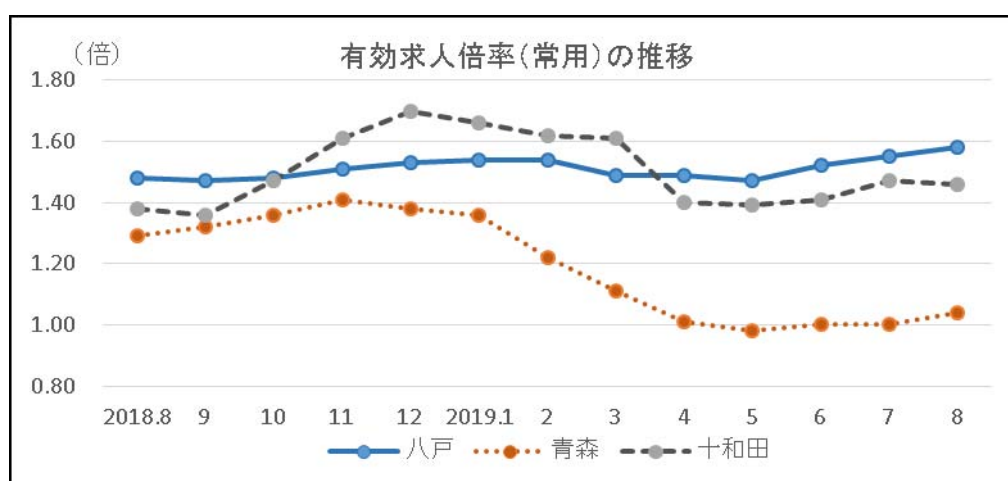

## [雇用]

求人・求職状況（常用）

八戸地区

（単位：人、%、倍）

	新規	前年同月比	月間有効	前年同月比
求職者数	711	△18.2	3,139	△6.1
求人数	1,798	△5.2	4,971	0.5
求人倍率	2.53	(2.18)	1.58	(1.48)
就職件数	284	4.4	—	—

青森地区

	新規	前年同月比	月間有効	前年同月比
求職者数	768	△11.8	3,589	△3.7
求人数	1,409	△21.9	3,743	△22.0
求人倍率	1.83	(2.07)	1.04	(1.29)
就職件数	249	△11.7	—	—

十和田地区

	新規	前年同月比	月間有効	前年同月比
求職者数	207	△5.0	672	△2.9
求人数	312	△7.4	980	2.7
求人倍率	1.51	(1.55)	1.46	(1.38)
就職件数	86	7.5	—	—

（ ）は前年同月

資料：八戸公共職業安定所、青森公共職業安定所、三沢公共職業安定所十和田出張所