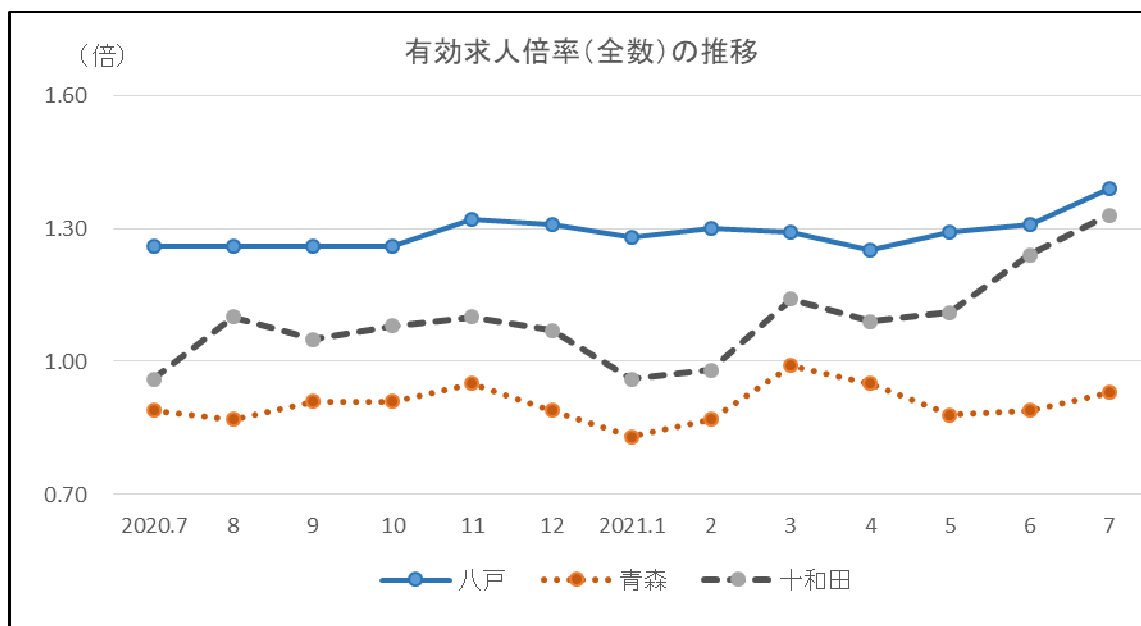

【雇用】

1. 求人・求職状況（全数）

(1) 八戸地区

（単位：人、%、倍）

	新規	前年同月比	月間有効	前年同月比
求職者数	988	△8.7	4,881	△5.8
求人数	2,265	2.8	6,789	3.8
求人倍率	2.29	(2.04)	1.39	(1.26)
就職件数	417	△3.7	—	—

(2) 青森地区

（単位：人、%、倍）

	新規	前年同月比	月間有効	前年同月比
求職者数	1,089	3.0	5,580	1.8
求人数	1,888	1.5	5,210	7.2
求人倍率	1.73	(1.76)	0.93	(0.89)
就職件数	378	△5.0	—	—

(3) 十和田地区

（単位：人、%、倍）

	新規	前年同月比	月間有効	前年同月比
求職者数	187	△19.0	946	△13.8
求人数	337	△9.2	1,254	19.5
求人倍率	1.80	(1.61)	1.33	(0.96)
就職件数	100	△11.5	—	—

（ ）は前年同月

資料：八戸公共職業安定所、青森公共職業安定所、三沢公共職業安定所十和田出張所