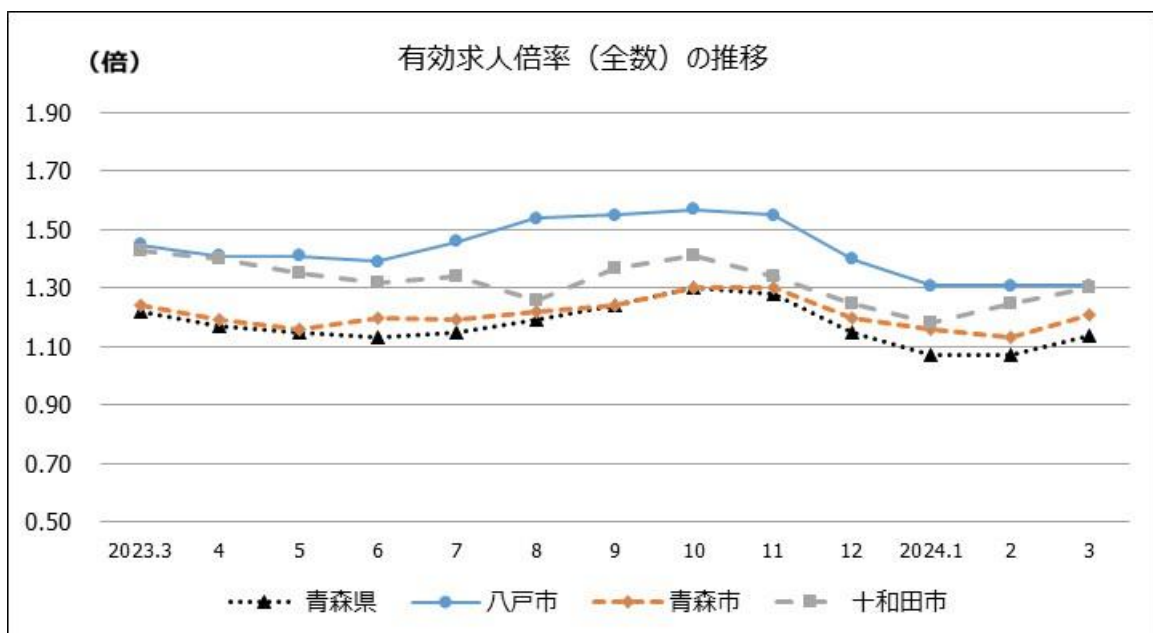

【雇用】

1. 求人・求職状況（全数）

（単位：人、%、倍）

		新規	前年同月比	月間有効	前年同月比
青森県	求職者数	5,151	△ 10.5	23,543	△ 3.4
	求人数	9,455	△ 19.1	26,861	△ 9.4
	求人倍率	1.84	(2.03)	1.14	(1.22)
	就職件数	2,449	△ 9.2	—	—
八戸地区	求職者数	1,111	△ 8.2	5,131	△ 5.6
	求人数	2,433	△ 25.0	6,740	△ 14.4
	求人倍率	2.19	(2.68)	1.31	(1.45)
	就職件数	478	△ 11.5	—	—
青森地区	求職者数	1,221	△ 13.2	6,006	△ 3.0
	求人数	2,440	△ 15.0	7,240	△ 6.0
	求人倍率	2.00	(2.04)	1.21	(1.24)
	就職件数	580	△ 12.3	—	—
十和田地区	求職者数	300	△ 7.4	1,127	△ 8.2
	求人数	553	△ 27.1	1,470	△ 16.2
	求人倍率	1.84	(2.34)	1.30	(1.43)
	就職件数	137	△ 34.8	—	—

（ ）は前年同月

資料：八戸公共職業安定所、青森公共職業安定所、三沢公共職業安定所十和田出張所
注：2021年9月以降、求職者数にはオンライン登録者を含む。